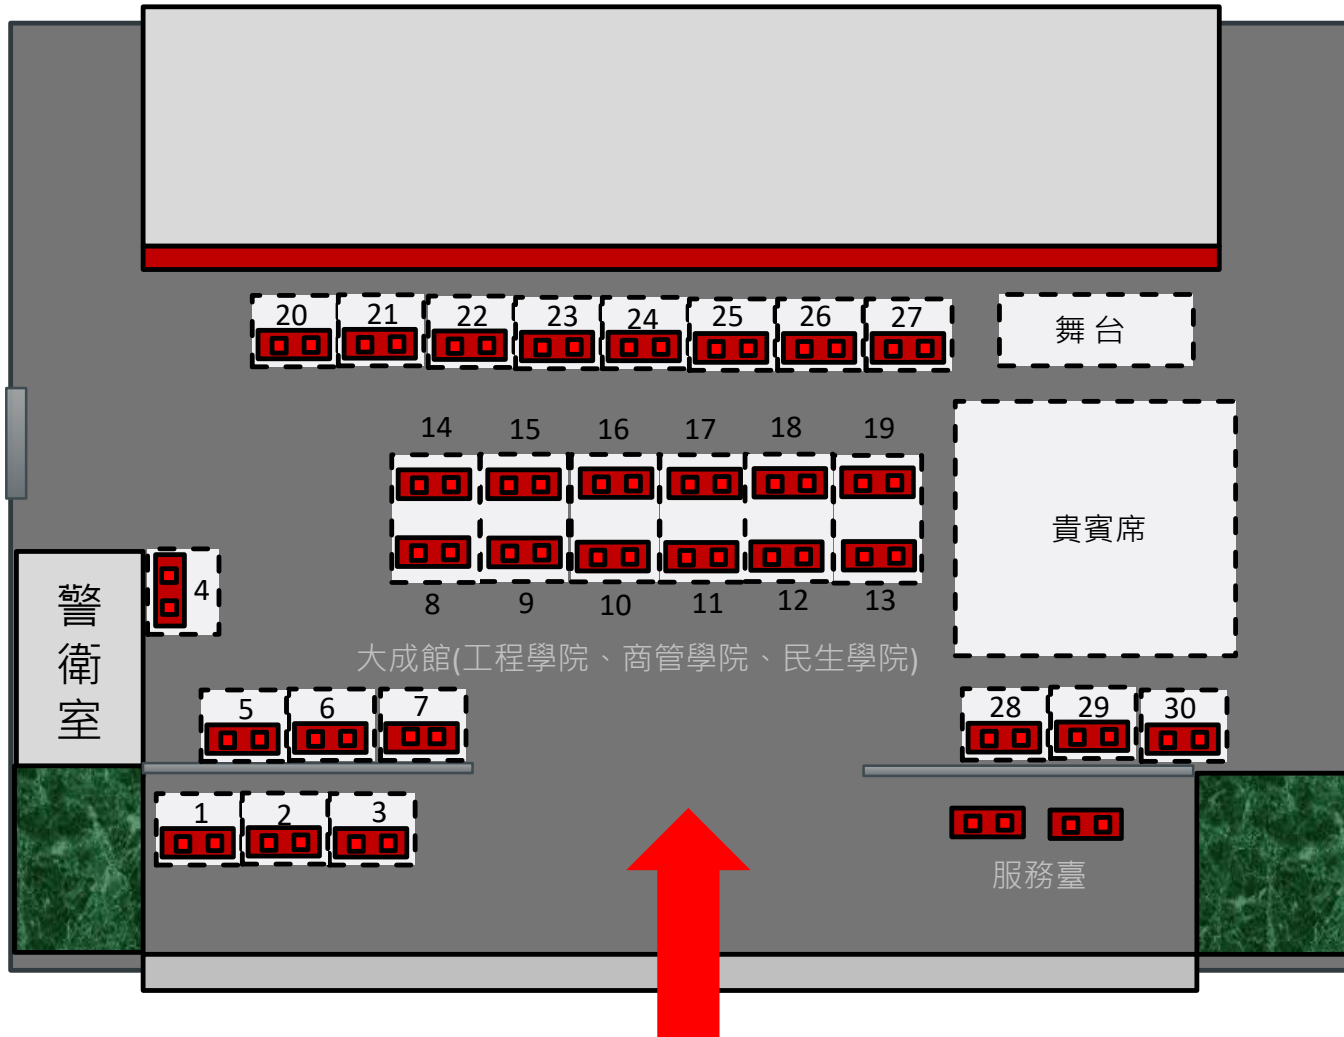

抽獎方式：請至大會服務處(攤位1)領取A3摺頁票券，於參觀B攤位後填寫票券內容，並請廠商簽名後繳回即可參加抽獎。

上下午 共兩場 摸彩

NT\$2,000
(含)以上

摸彩獎項立牌 logo
曝光 • 上台抽獎及
頒獎+舞台徵才宣傳
10分鐘

攤位規格

一、攤位說明：

- (1)本活動無報名及設攤費用。
 - (2)每攤位提供1張桌子、2張椅子及2份便當。
 - (3)每攤位僅提供110v電力(公務用電500w內)，請自備延長線。若有其他特殊用電需求敬請事先告知。
 - (4)每攤位可提供1個車位，須先告知車號，以安排車位；若需於攤位處卸貨停車，除告知車號外，請於活動當日上午9:00~10:00進場佈置，惟每次以15分鐘為限。
 - (5)本活動於上午10:30進行開幕儀式。
- 2.各攤位可準備小紀念品，以鼓勵學生參與，同時行銷企業形象。
 - 3.為安全考量，各攤位嚴禁使用瓦斯桶、噴燈等危險器材。
 - 4.活動結束經本校檢查環境後，如有攤位損害公物，將要求照價賠償。

大成館 攤位編碼區 (約30組及服務台)

- 1.
- 2.
- 3.
- 4.
- 5.
- 6.
- 7.
- 8.
- 9.
- 10.
- 11.
- 12.
- 13.
- 14.
- 15.
- 16.
- 17.
- 18.
- 19.
- 20.
- 21.
- 22.
- 23.
- 24.
- 25.
- 26.
- 27.
- 28.
- 29.
- 30.

臺北城市科技大學院系所一覽表